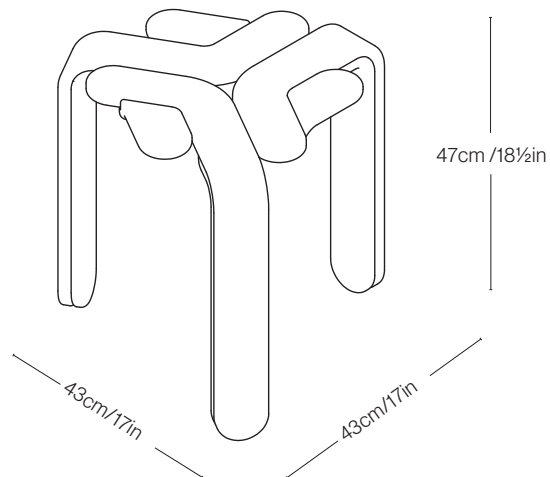

Stopstool | SPECSHEET

kooij.com
office@kooij.com
+31 (0) 20 247 9600

DIMENSIONS

L43cm | 17in
W43cm/17in
H47cm/18½in

WEIGHT

6kg /13lbs

MATERIALS

Recycled plastic