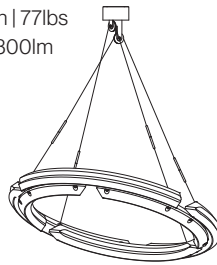

Buitenhuis 160

Ø160xH17cm | 35kg
Ø63xH6½in | 77lbs
<153W | 15.300lm
€14.490